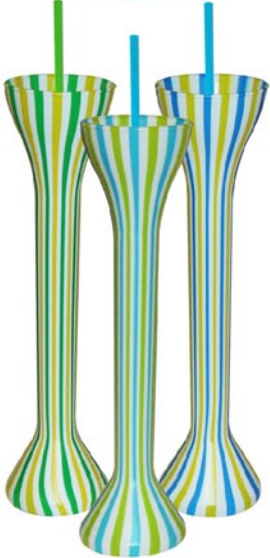

HOT new Picassa® technology!

28oz YARD BOTTLES

customizable bottle colors & imprinting

Beach Cabana
BK280B-12
pcs - 12

item - 0 15201 28001 4
case - 0 15201 01280 6

Pirate
BK280-12PIRATE
pcs - 12

item - 0 15201 28080 9
case - 0 15201 80280 3

Lemonade
BK280-12LEMON
pcs - 12

item - 0 15201 28036 6
case - 0 15201 36280 2

Candy Stripes
BK280SC-12
pcs - 12

item - 0 15201 28002 1
case - 0 15201 02280 5

Halloween
BK280H-12
pcs - 12

item - 0 15201 28040 3
case - 0 15201 40280 5

Mardi Gras
BK280M-12
pcs - 12

item - 0 15201 28090 8
case - 0 15201 90280 0

Luau
BK280LP-12
pcs - 12

item - 0 15201 28081 6
case - 0 15201 81280 2

Patriotic
BK280JS-12
pcs - 12

item - 0 15201 28070 0
case - 0 15201 70280 6