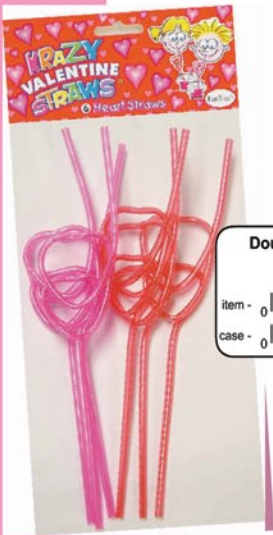

Valentine's Day Drinkware Assortment

Picassa® Tumbler w/Heart
BK223VS-36
case pack: 36
item - 0 15201 22310 3
case - 0 15201 10223 1

Hurricane w/Beads
BK238V-24
case pack: 24
item - 0 15201 23810 7
case - 0 15201 10238 5

Picassa® Soda Fountain
BK227VS-25
case pack: 25
item - 0 15201 22710 1
case - 0 15201 10227 9

Double Heart Straws
452V-04
case pack: 48
item - 0 15201 45204 6
case - 0 15201 10452 5

Sweetheart Straws
441V-04T
case pack: 48
item - 0 15201 44104 0
case - 0 15201 10441 9