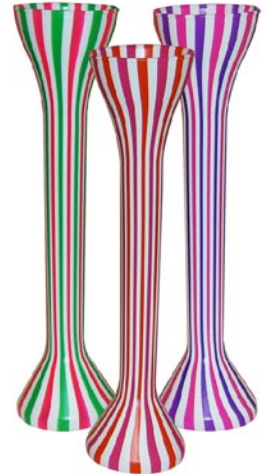

HOT new Picassa® technology!

28oz YARD BOTTLES

customizable bottle colors & imprinting

Beach Cabana
BK280B-12
pcs - 12

item - 0 15201 28001 4
case - 0 15201 01280 6

Pirate
BK280-12PIRATE
pcs - 12

item - 0 15201 28080 9
case - 0 15201 80280 3

Lemonade
BK280-12LEMON
pcs - 12

item - 0 15201 28036 6
case - 0 15201 36280 2

Candy Stripes
BK280SC-12
pcs - 12

item - 0 15201 28002 1
case - 0 15201 02280 5

Halloween
BK280H-12
pcs - 12

item - 0 15201 28040 3
case - 0 15201 40280 5

Mardi Gras
BK280M-12
pcs - 12

item - 0 15201 28090 8
case - 0 15201 90280 0

Luau
BK280LP-12
pcs - 12

item - 0 15201 28081 6
case - 0 15201 81280 2

Patriotic
BK280JS-12
pcs - 12

item - 0 15201 28070 0
case - 0 15201 70280 6