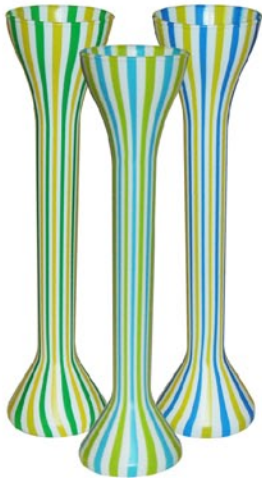

HOT new Picassa® technology!

28oz YARD BOTTLES

customizable bottle colors & imprinting

Beach Cabana
BK280B-12
pcs - 12

item - 0 15201 28001 4
case - 0 15201 01280 6

Pirate
BK280-12PIRATE
pcs - 12

item - 0 15201 28080 9
case - 0 15201 80280 3

Lemonade
BK280-12LEMON
pcs - 12

item - 0 15201 28036 6
case - 0 15201 36280 2

Candy Stripes
BK280SC-12
pcs - 12

item - 0 15201 28002 1
case - 0 15201 02280 5

Halloween
BK280H-12
pcs - 12

item - 0 15201 28040 3
case - 0 15201 40280 5

Mardi Gras
BK280M-12
pcs - 12

item - 0 15201 28090 8
case - 0 15201 90280 0

Luau
BK280LP-12
pcs - 12

item - 0 15201 28081 6
case - 0 15201 81280 2

Patriotic
BK280JS-12
pcs - 12

item - 0 15201 28070 0
case - 0 15201 70280 6